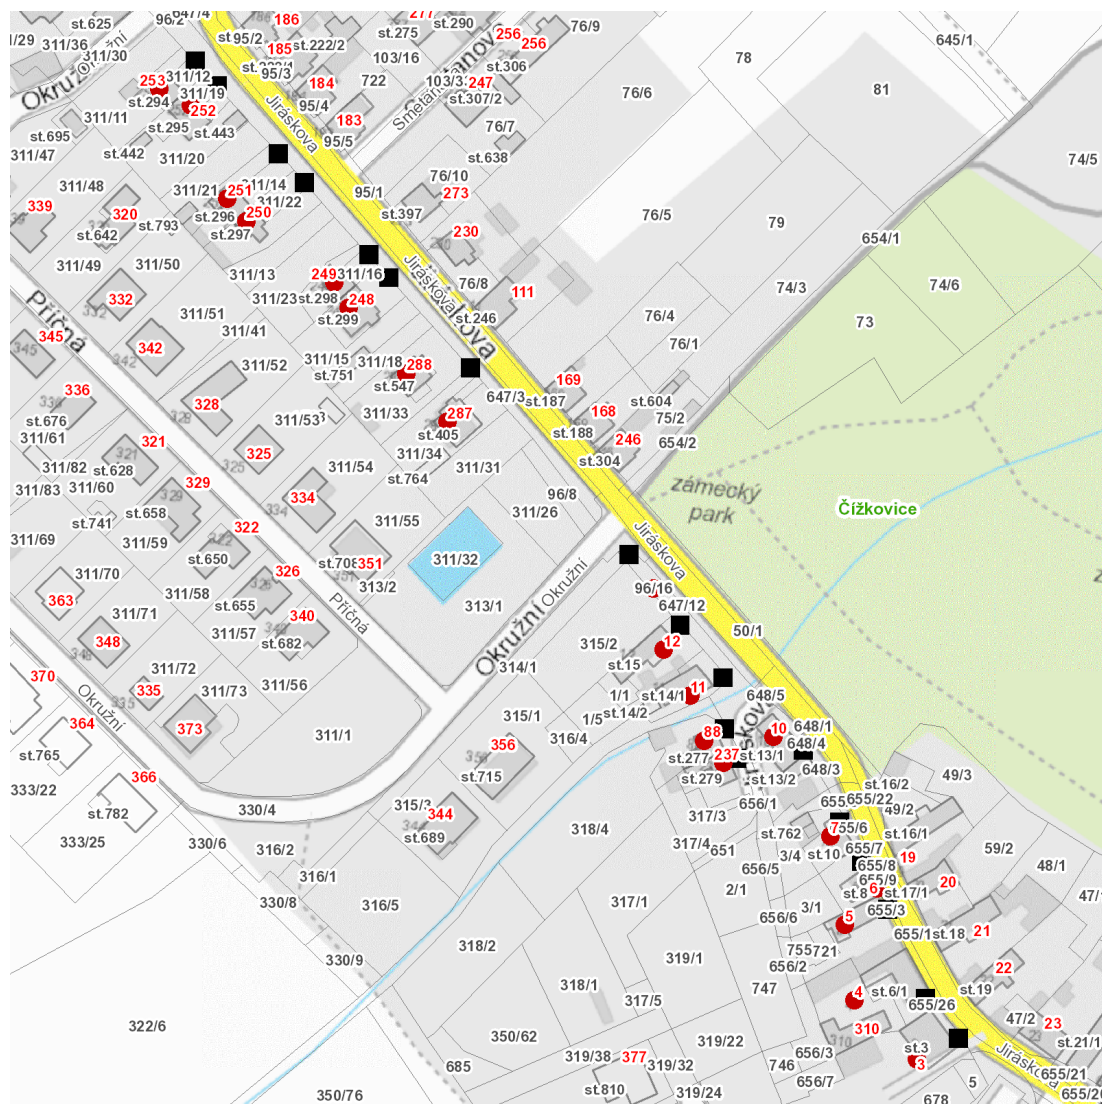

dne **12. 5. 2026** od **11:00** do **12:30** hodin

Plánovaná odstávka zahrnuje tyto lokality:**Čížkovice** (okres Litoměřice)

Jiráskova: č. p. 3-7, 10, 11, 12, 88, 237, 248-253, 287, 288

kat. území **Čížkovice** (kód **624101**): parcelní č. 96/16

dne 12. 5. 2026 od 11:00 do 12:30 hodin

Orientační mapový podklad odstávkou dotčených lokalit

VYSVĚTLIVKY

- – adresy dotčené odstávkou elektřiny
- – místa připojení k elektrické síti dotčená odstávkou

INFORMACE ZASLÁNA

IDDS: 8axbuws (Obec Čížkovice)